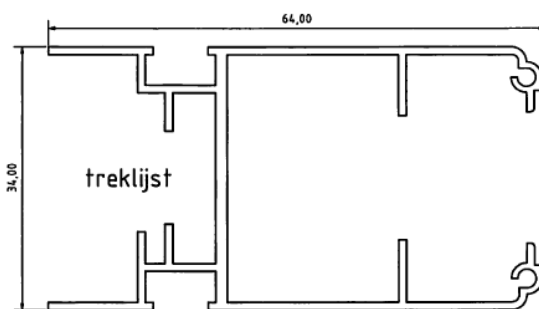

PROFIELEN VAN DE PLISSÉ