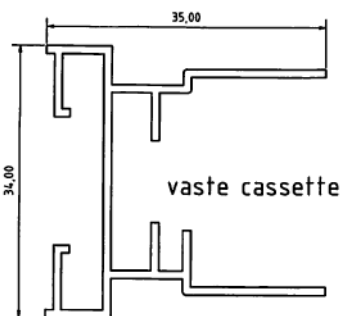

PROFIELEN VAN DE PLISSÉ