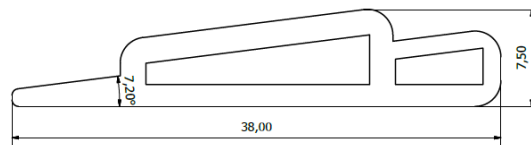

ONDERRAIL PLISSÉ STANDAARD

ONDERRAIL PLISSÉ CORRECTIE