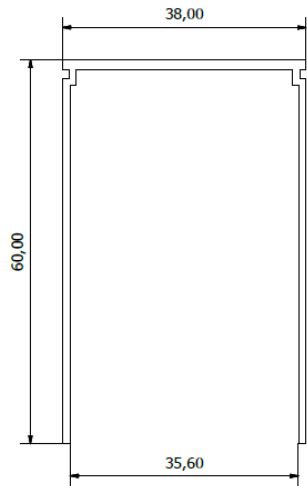

Technische fiche: plissé vouwhor

08/11/2016

1. Profielen

U-BOVENRAIL PLISSÉ