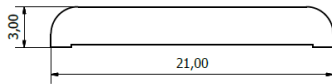

U-BOVENRAIL PLISSÉ

ONDERRAIL PLISSÉ STANDAARD

ONDERRAIL PLISSÉ CORRECTIE